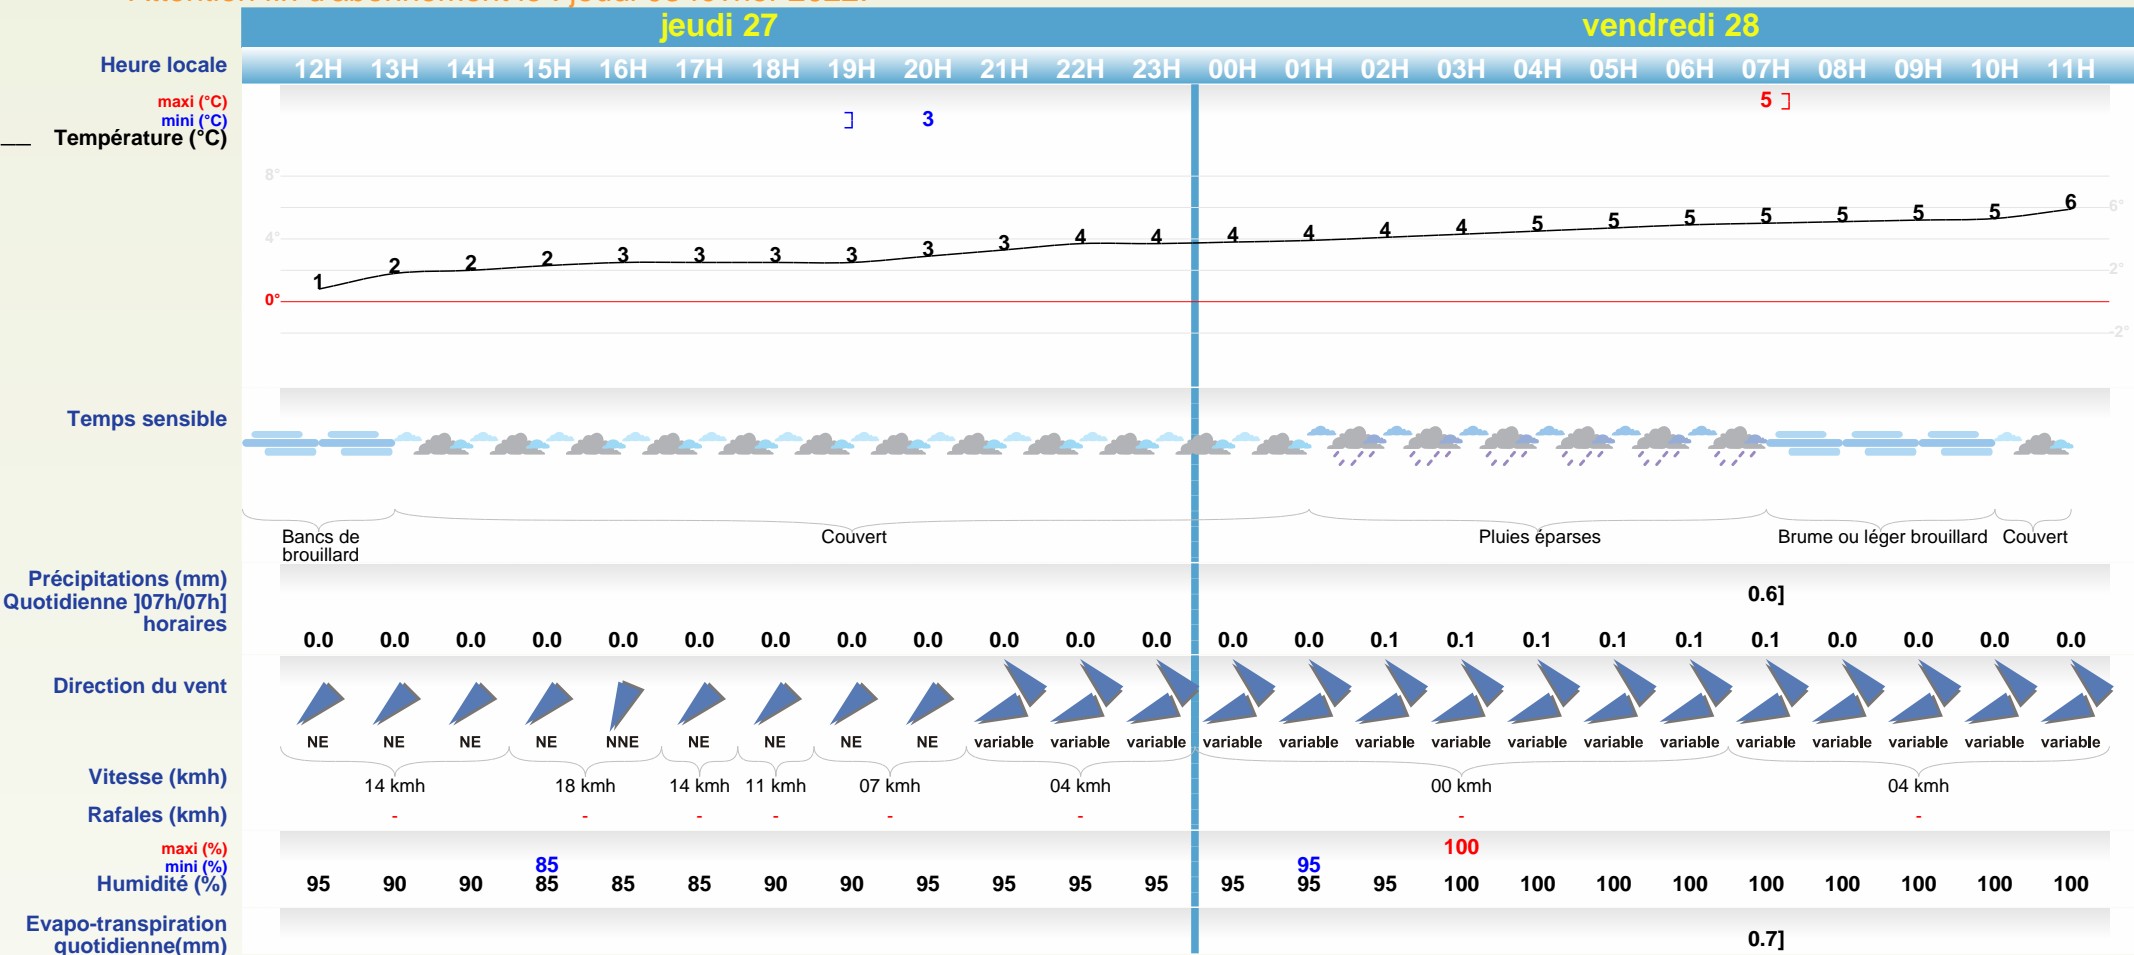

[Prévi Expert]

Prévision sur La Rochelle (17000)

MIS A JOUR LE 27/01/2022 à 11H16

Attention fin d'abonnement le : jeudi 03 février 2022.

Météo-France, 73, avenue de Paris, 94165 Saint-Mandé cedex
 Contact : supportclient@meteo.fr