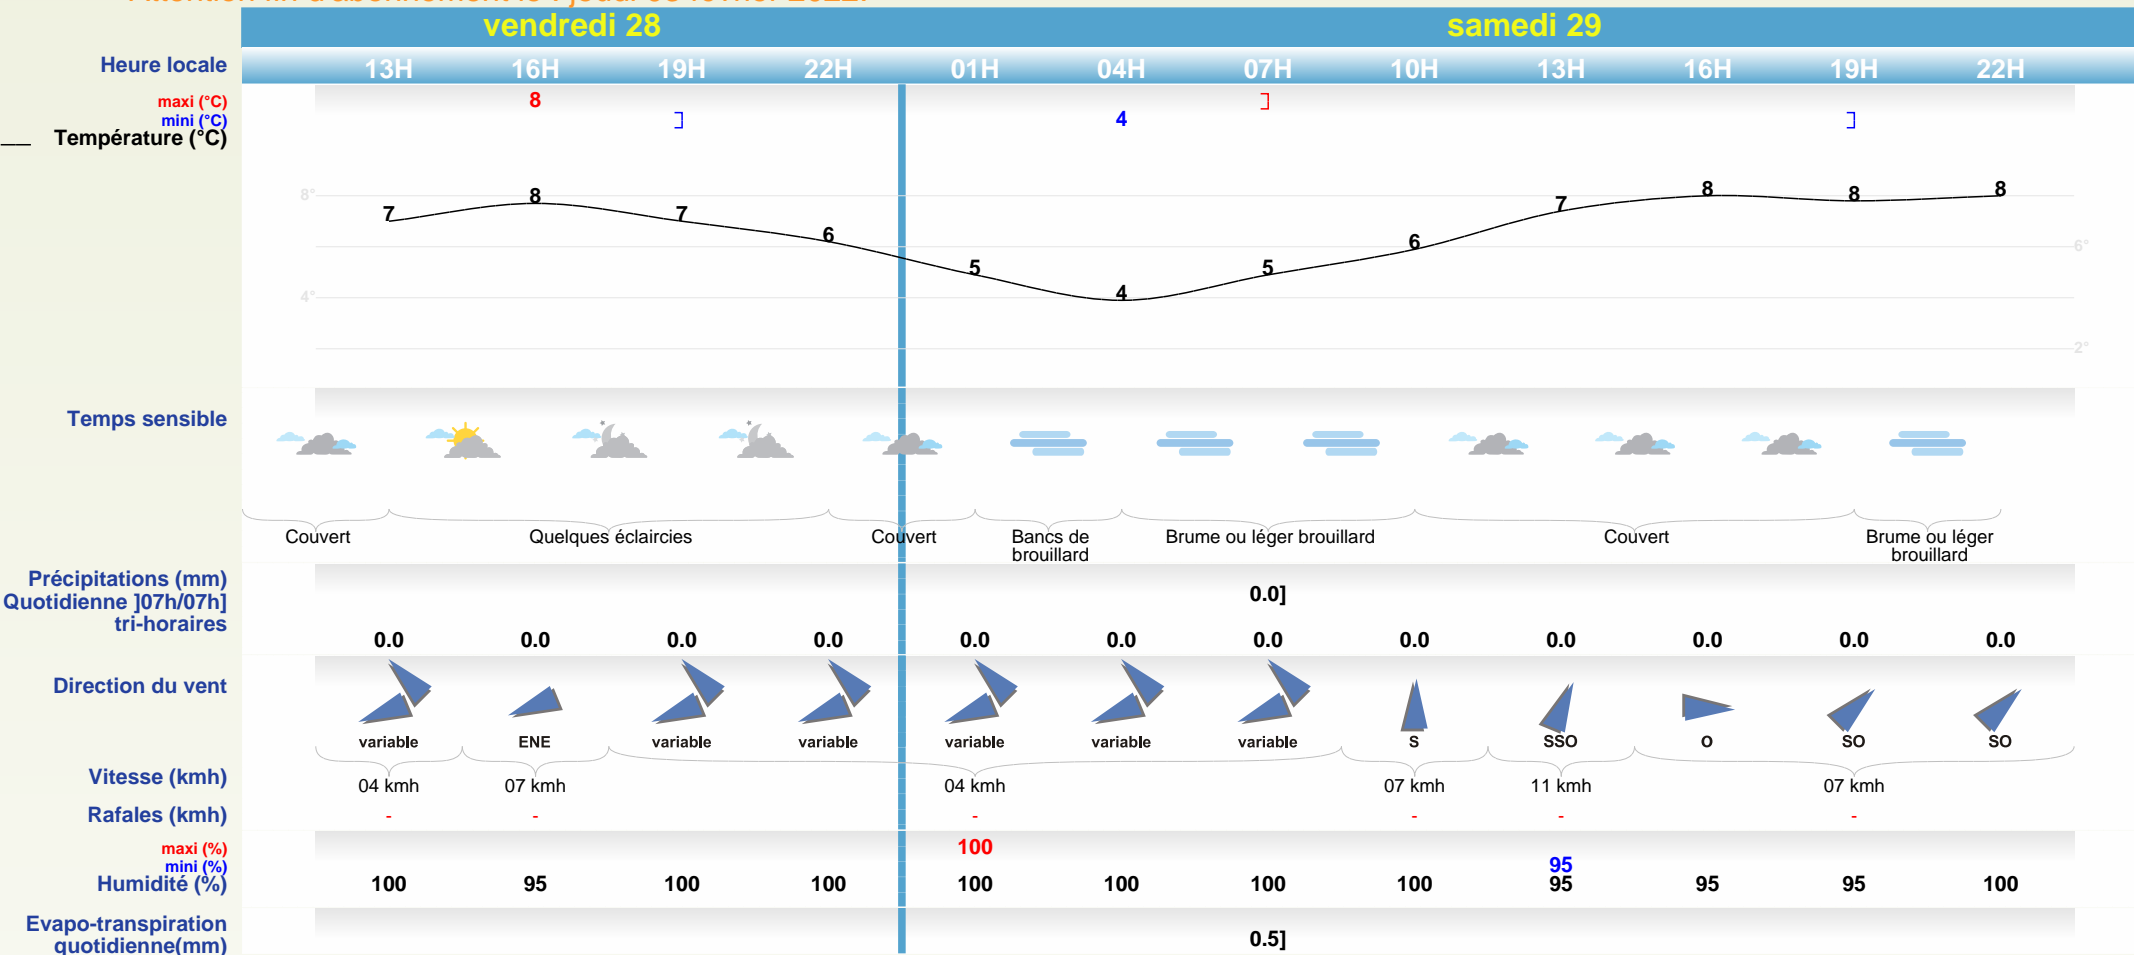

[Prévi Expert]

Prévision sur La Rochelle (17000)

MIS A JOUR LE 27/01/2022 à 11H16

Attention fin d'abonnement le : jeudi 03 février 2022.

Météo-France, 73, avenue de Paris, 94165 Saint-Mandé cedex
 Contact : supportclient@meteo.fr