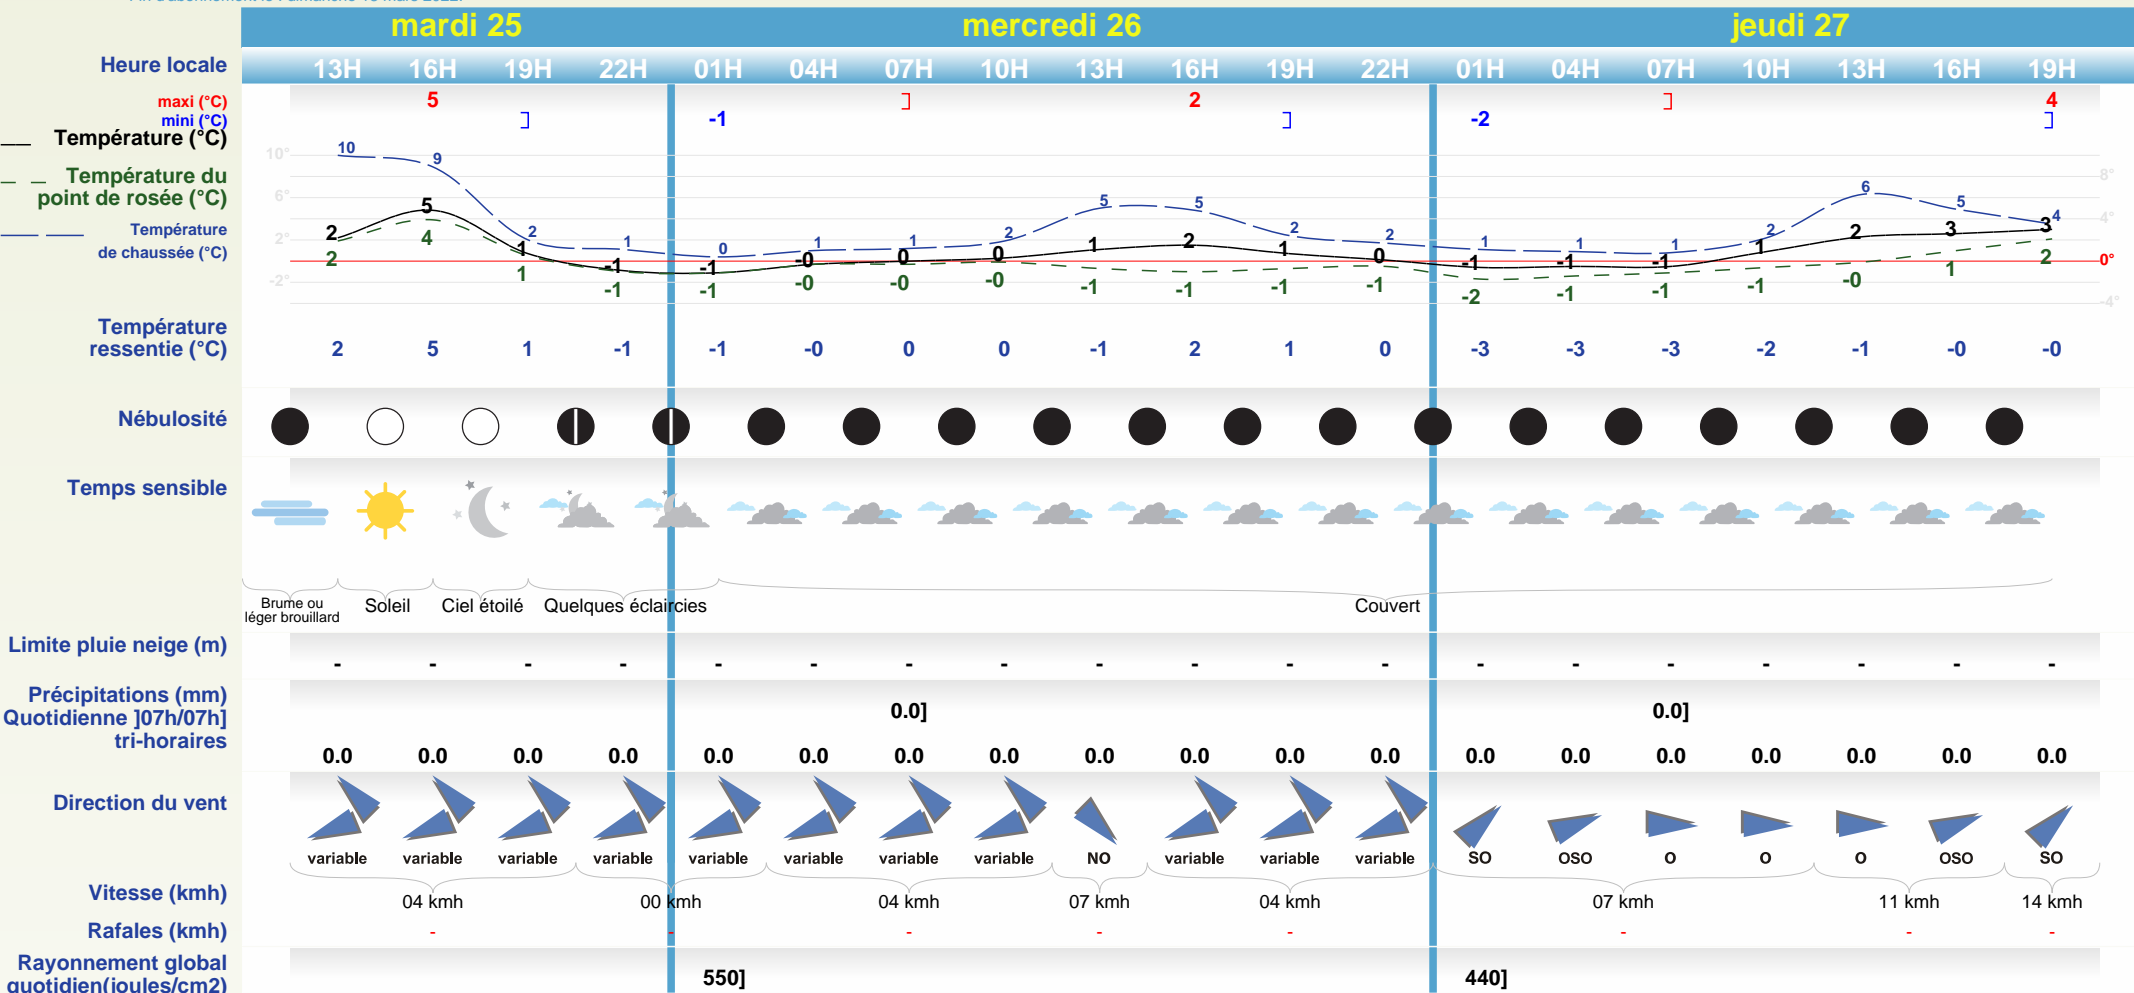

[Prévi Expert]

MIS A JOUR LE 24/01/2022 à 10H05

Fin d'abonnement le : dimanche 13 mars 2022.

Prévision sur Nancy (54000)

Météo-France, 73, avenue de Paris, 94165 Saint-Mandé cedex
Contact : supportclient@meteo.fr

La vente, rediffusion ou redistribution des informations reçues, en l'état ou sous forme de produits dérivés, est strictement interdite sans l'accord de Météo-France.