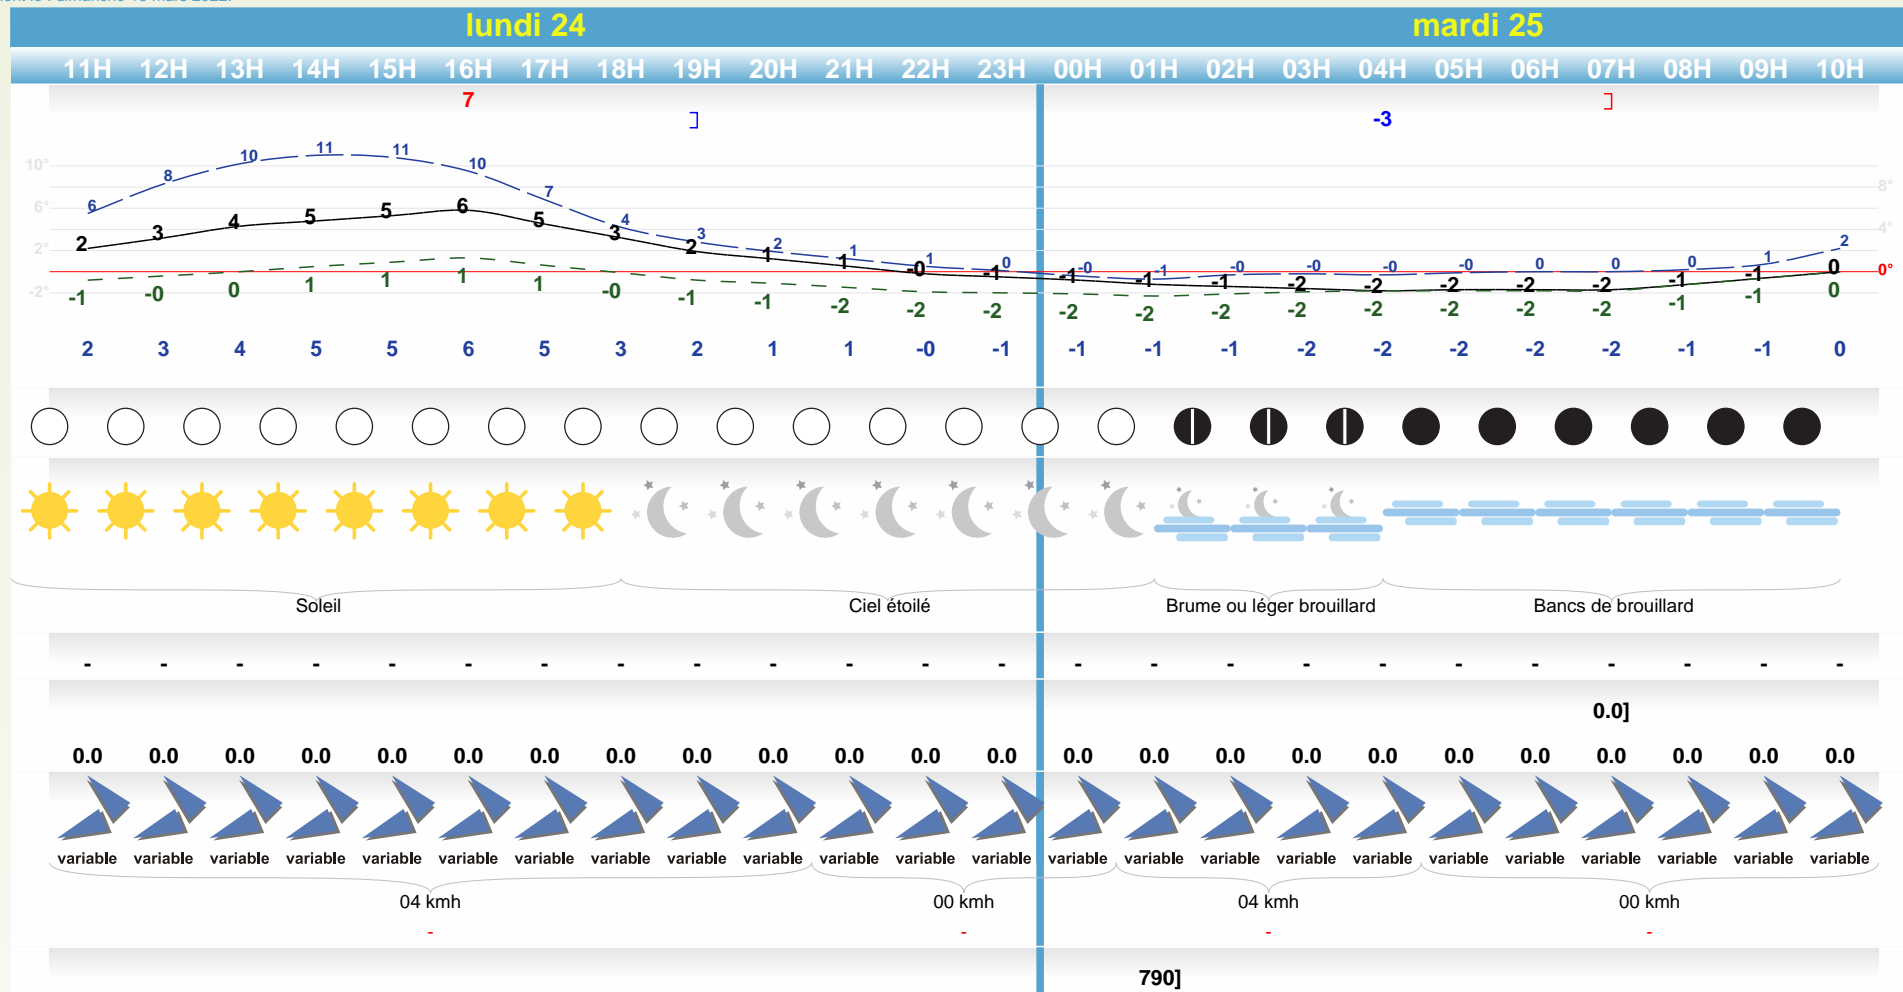

[Prévi Expert]

MIS A JOUR LE 24/01/2022 à 10H05

Fin d'abonnement le : dimanche 13 mars 2022.

Prévision sur Nancy (54000)

Météo-France, 73, avenue de Paris, 94165 Saint-Mandé cedex
 Contact : supportclient@meteo.fr