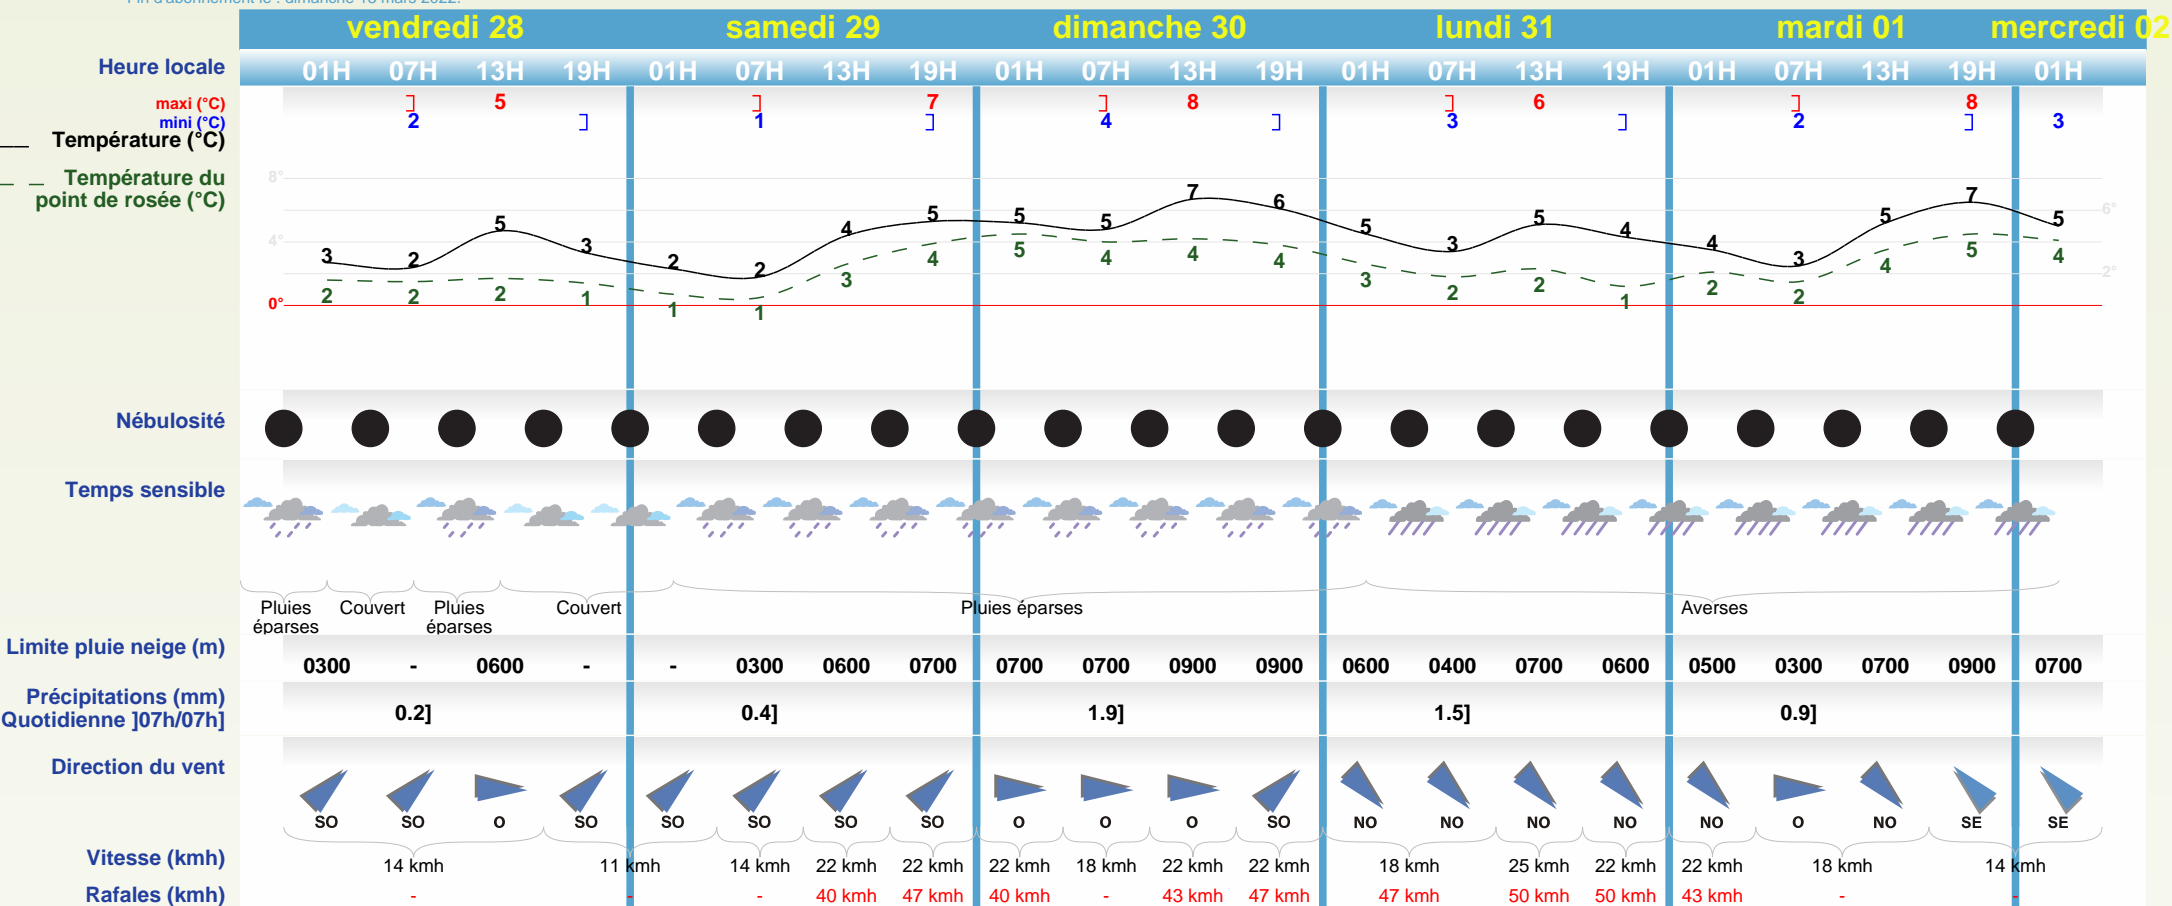

[Prévi Expert]

MIS A JOUR LE 24/01/2022 à 10H05

Fin d'abonnement le : dimanche 13 mars 2022.

Prévision sur Nancy (54000)

Météo-France, 73, avenue de Paris, 94165 Saint-Mandé cedex
 Contact : supportclient@meteo.fr